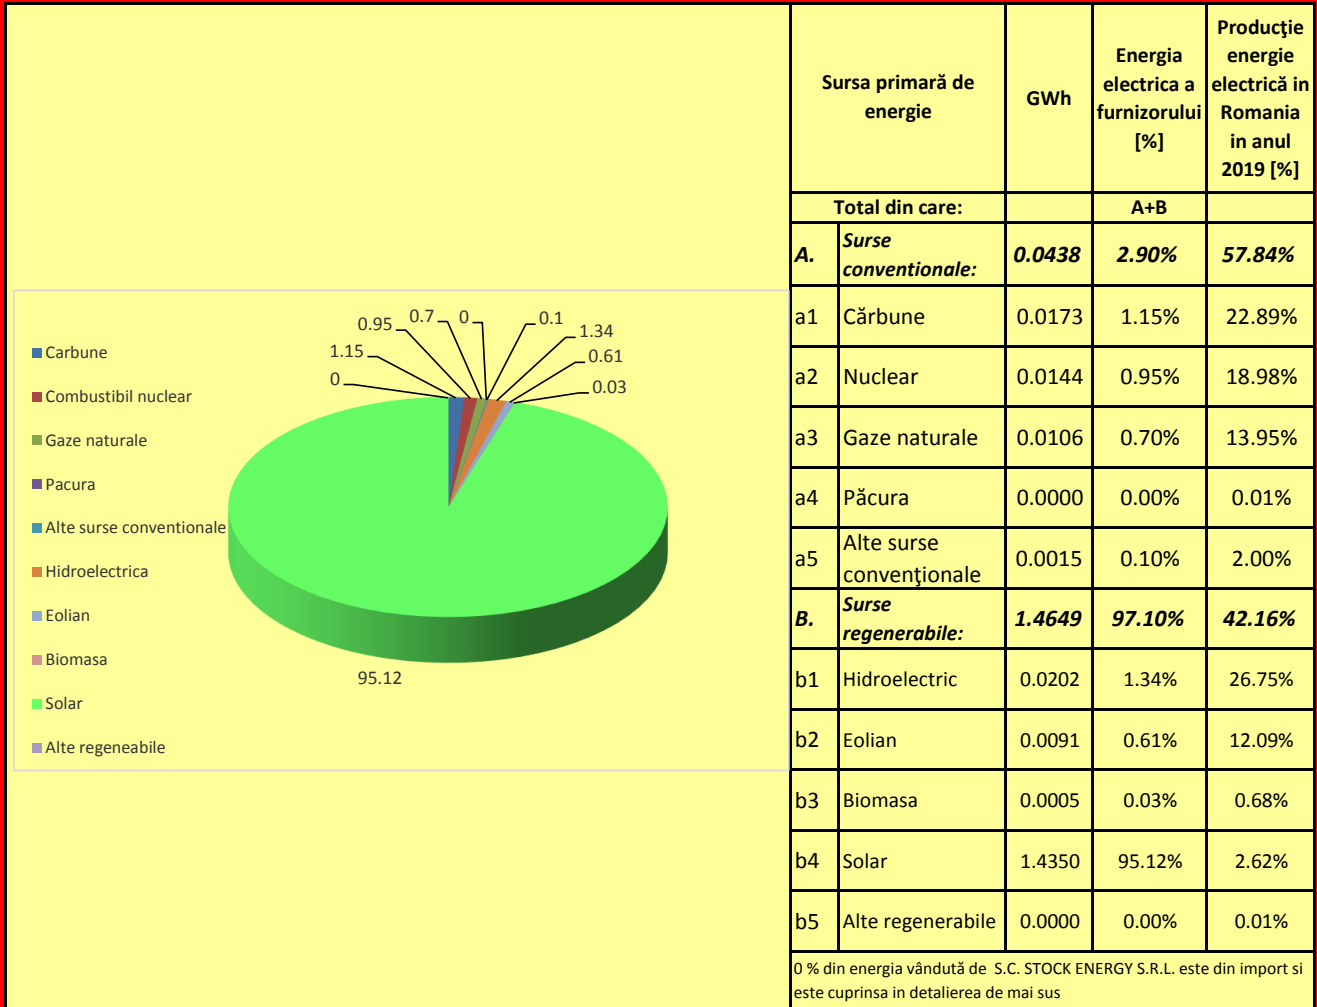

Impactul asupra mediului

Media la nivelul României [g/kWh]		Stock Energy S.R.L. [g/kWh]	
Emisii specifice de CO ₂	264.69	13.285	5,02 %
Deșeuri radioactive	0.003	0.00003	1%

Impact sub media țării

Impact peste media țării